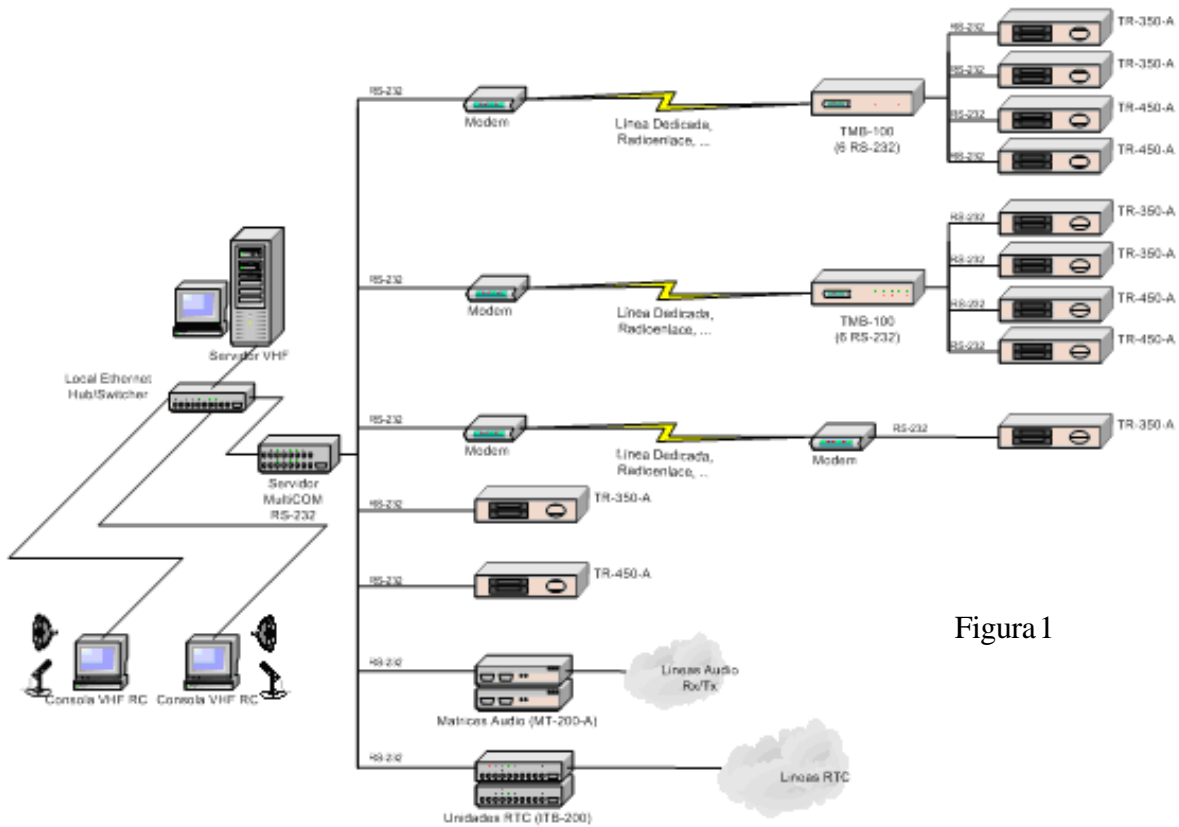

## PROGRAMA SERVIDOR DE COMUNICACIONES VHF (SW-VHF-S)

El Sistema de Comunicación VHF se compone, básicamente, de un Servidor donde se ejecuta una aplicación software de gestión y control de diversas unidades independientes; Transceptores Dúplex VHF TR-450-A, Transceptores Símples VHF TR-350-A, Matrices de Conmutación de Audios MT-200-B, unidades Integradoras Telefónicas IT-200-A, etc.. Y de un/unos Puestos de Operación Clientes donde, por medio de una aplicación software, se realizan las operaciones propias de radiocomunicación.

El Servidor gobierna a cada una de las unidades del Sistema por medio de una conexión tipo Puerto Serie RS-232C. Cuando se desee establecer la comunicación con unidades situadas en ubicaciones remotas, será necesario el uso de Modems o Radioenlaces que permitan intercambiar la comunicación RS-232-C entre el Servidor y las unidades correspondientes. Por otro lado, los Puestos de Operación se comunican con el Servidor por medio de una Red Local Ethernet.

Un ejemplo con diferentes posibilidades de interconexión de unidades se muestra en el diagrama de la figura 1.

El Servidor proporcionará a los Puestos de Operación la posibilidad de asignarse unidades Transceptoras VHF (Símples y/o Dúplex), para realizar diferentes operaciones de radiocomunicación con dichas unidades.

## PROGRAMA SERVIDOR DE COMUNICACIONES VHF

Figura 1

Nombre	ID	Modelo	Puerto Serie	Indicadores
CarbSx16	CS1	RS-232	COM37	OFF
CarbSxLSD	CSD	RS-232	COM36	OFF
CarbDxRx	CDR	RS-232	COM39	OFF
CarbDxTx	CDT	RS-232	COM38	OFF