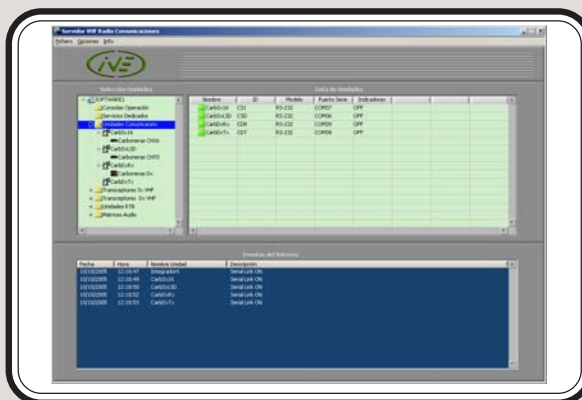

## PROGRAMA SERVIDOR DE COMUNICACIONES VHF (SW-VHF-S)

El Sistema de Comunicación VHF se compone, básicamente, de un Servidor donde se ejecuta una aplicación software de gestión y control de diversas unidades independientes; Transceptores Dúplex VHF TR-450-A, Transceptores Símples VHF TR-350-A, Matrices de Conmutación de Audios MT-200-B, unidades Integradoras Telefónicas IT-200-A, etc.. Y de un/unos Puestos de Operación Clientes donde, por medio de una aplicación software, se realizan las operaciones propias de radiocomunicación.

El Servidor gobierna a cada una de las unidades del Sistema por medio de una conexión tipo Puerto Serie RS-232C. Cuando se desee establecer la comunicación con unidades situadas en ubicaciones remotas, será necesario el uso de Modems o Radioenlaces que permitan intercambiar la comunicación RS-232-C entre el Servidor y las unidades correspondientes. Por otro lado, los Puestos de Operación se comunican con el Servidor por medio de una Red Local Ethernet.

Un ejemplo con diferentes posibilidades de interconexión de unidades se muestra en el diagrama de la figura 1.

El Servidor proporcionará a los Puestos de Operación la posibilidad de asignarse unidades Transceptoras VHF (Símples y/o Dúplex), para realizar diferentes operaciones de radiocomunicación con dichas unidades.